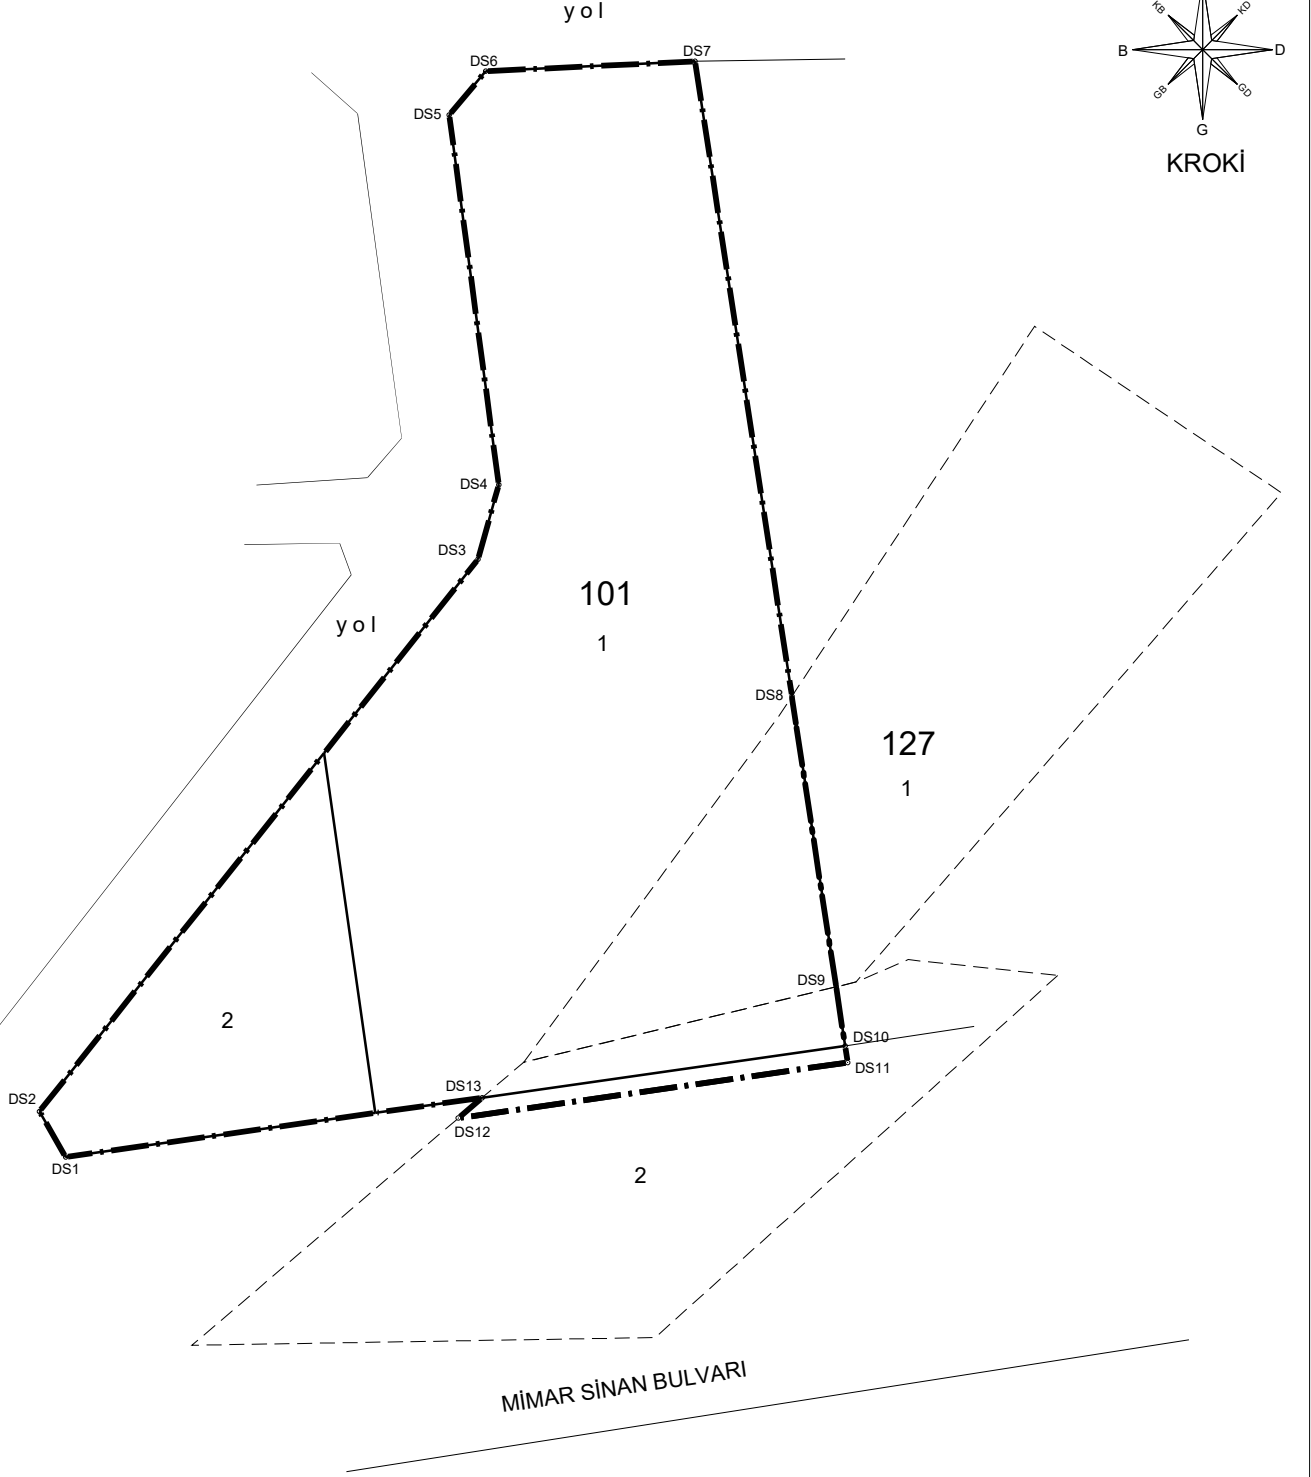

UNCUBOZKÖY MAHALLESİ 127 ADA 1 VE 2 PARSEL
DÜZENLEME SINIRI KROKİSİ

DÜZENLEME SINIRI KOORDİNE ÖZET ÇİZELGESİ

Nokta No	Y	X
DS1	58517.92	59415.36
DS2	58514.80	59420.80
DS3	58567.02	59486.54
DS4	58569.47	59495.41
DS5	58563.59	59539.43
DS6	58567.92	59544.63
DS7	58592.85	59545.80
DS8	58604.38	59470.23
DS9	58609.65	59435.64
DS10	58610.72	59428.61
DS11	58611.01	59426.63
DS12	58564.66	59420.01
DS13	58567.51	59422.44